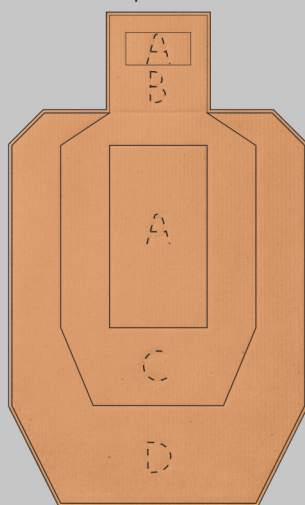

S1

Мылтық (ұсақ бөлшек)

Мылтық (үлкен бөлшек)

S2

Бірінші ату

Билл-Дрилл

Эль-президент

Бірінші ату

Позицияның өзгеруі

Алты тақтар

Толығырақ сипаттама осы бөлімнің бағдарламасында болады.

Қағаз мақсаттары

| Санау | | |
|-------|-------|-------|
| Аймақ | Минор | Мажор |
| A | 5 | 5 |
| C/B | 3 | 4 |
| D | 1 | 2 |

IPSC
Мақсат №1

460x580 mm

IPSC
Мақсат №2

460x760 mm

| Санау | |
|-------|---------------|
| Аймақ | Минор / Мажор |
| 10 | 10 |
| 9 | 9 |
| 8 | 8 |
| 7 | 7 |
| 6 | 6 |
| 5 | 5 |

Мақсат
№4

520x520 mm

Металл нысаналар

| Санау | | |
|-------|-------|-------|
| Құлау | Минор | Мажор |
| | 5 | 5 |

304x1040 mm

20x670 mm

304x876 mm

202x558 mm

200x200 mm

150x150 mm

Мақсаттың басқа нұсқалары