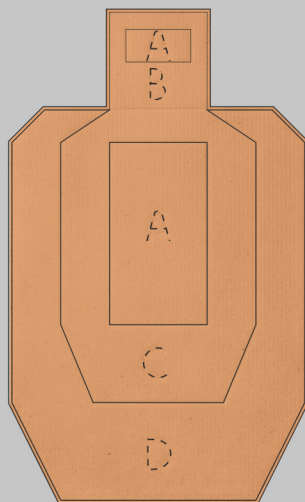

Эль-президент

Первый выстрел

Смена позиции

Шесть тарелок

Более подробное описание можно найти в программе этого раздела.

Бумажные мишени

Подсчет		
Зона	Минор	Мажор
A	5	5
C/B	3	4
D	1	2

IPSC
Мишень №1

460x580 mm

IPSC
Мишень №2

460x760 mm

Подсчет	
Зона	Минор / Мажор
10	10
9	9
8	8
7	7
6	6
5	5

Мишень
№4

520x520 mm

Металлические мишени

Подсчет		
Падение	Минор	Мажор
	5	5

304x1040 mm

20x670 mm

304x876 mm

202x558 mm

200x200 mm

150x150 mm

Другие варианты мишеней

www.excellentshot.net