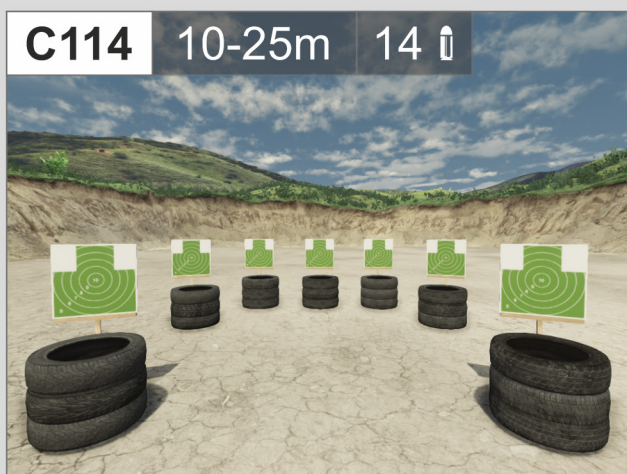

B1

IPSC - Разные мишени

C1

2 и - Мишень №4

IPSC - Мишени в движении

M1

M11 20m 2

Скорость 1